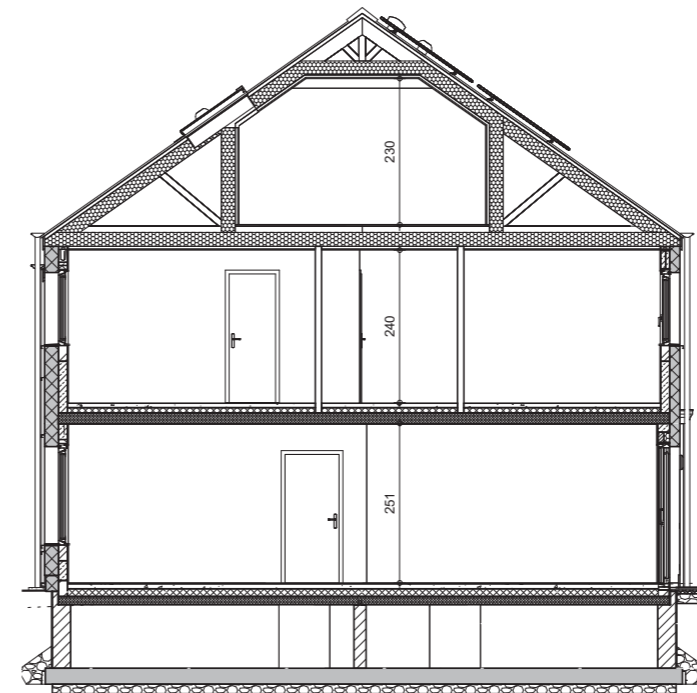

QUARTIER D' AURA

GUELFF

*Video du projet,
prix et
disponibilités*

GUELFF

LOT
14

084 22 09 80
maisons@thomas-piron.eu
www.thomas-piron.eu

Rez-de-chaussée

Etage

Façade avant

Façade arrière

Comble

Coupe

LOT
14

SURFACE HABITABLE: 148 m²
SUPERFICIE TERRAIN: 334 m²