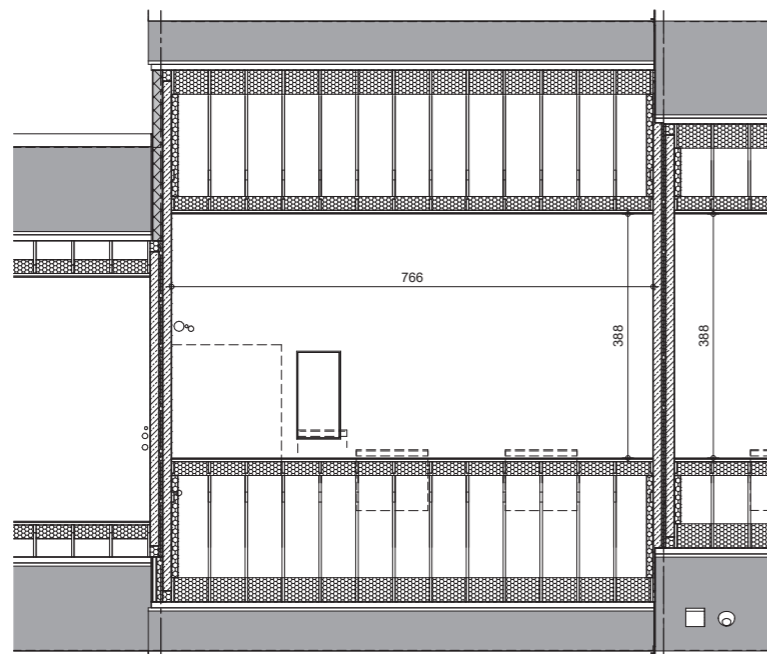

QUARTIER D' AURA

GUELFF

*Video du projet,
prix et
disponibilités*

GUELFF

LOT
14

084 22 09 80
maisons@thomas-piron.eu
www.thomas-piron.eu

Rez-de-chaussée

Etage

Façade avant

Façade arrière

Comble

Coupe

LOT
14

SURFACE HABITABLE: 148 m²
SUPERFICIE TERRAIN: 334 m²