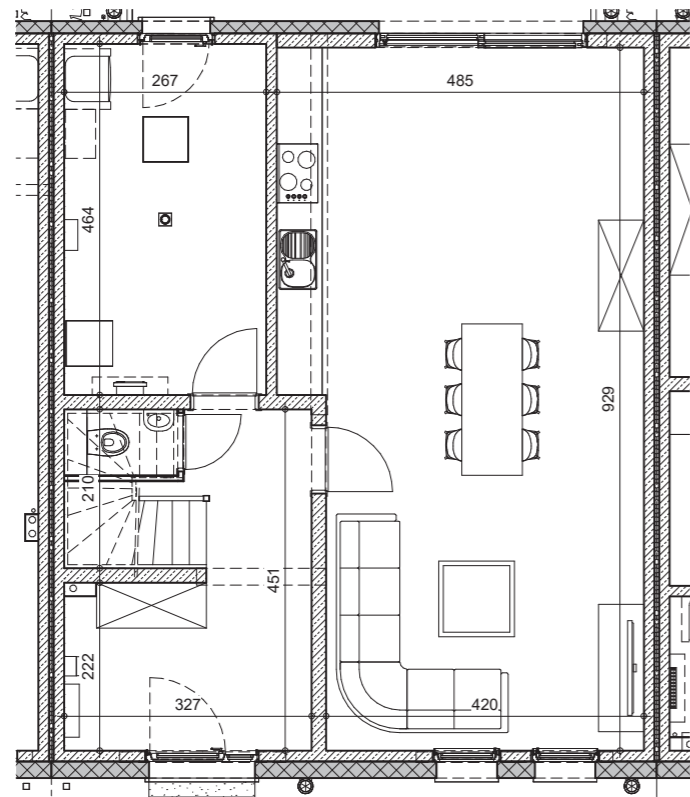

Rez-de-chaussée