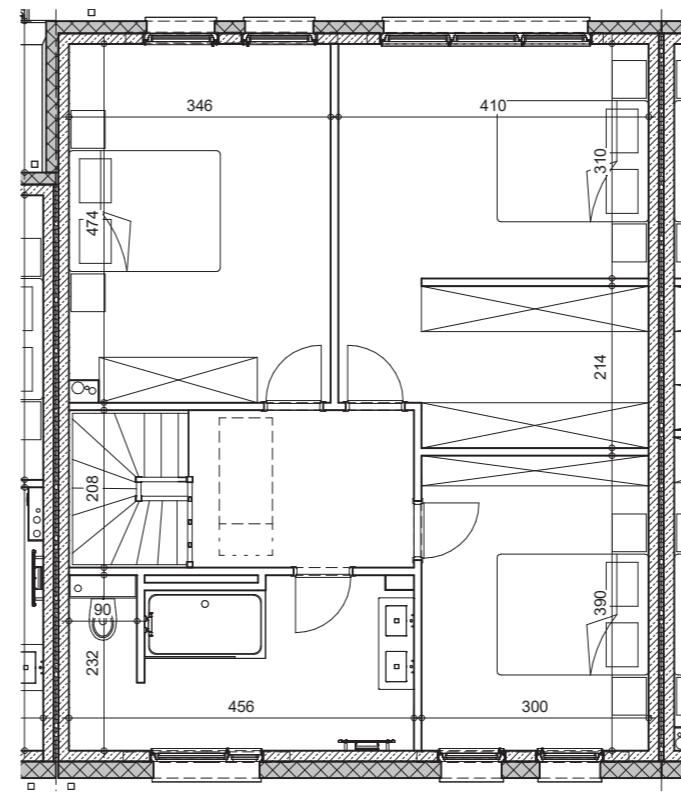

Façade avant

Façade arrière

Comble

Coupe

LOT
14

SURFACE HABITABLE: 148 m²
SUPERFICIE TERRAIN: 334 m²